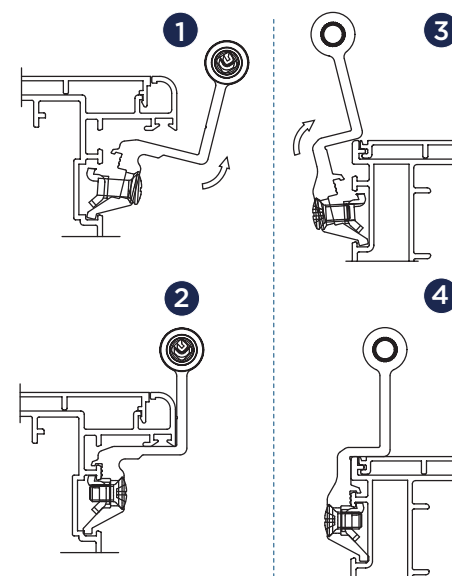

Hinge with extended neck, suited to use on shutters and openings to the outside.
Load capacity:
With 2 hinges: 80 Kg
With 3 hinges: 90 Kg

Paumelle avec long cou, utilisable sur persiennes et châssis à ouverture extérieure.
Portée :
Avec 2 paumelles: 80 Kg
Avec 3 paumelles: 90 Kg

Bisagra de cuerpo alargado, adecuadas para el uso en mallorquina y cerramientos de apertura externa.
Soporta:
Con 2 bisagras: 80 kg
Con 3 bisagras: 90 kg

ART.	TUTTI ALL TOUS TODOS
Imballo Package Conditionnement Embalaje	50 PZ
Finiture disponibili Available finishes Finitions disponibles Acabados disponibles	1 2 3 4

MONTAGGIO ASSEMBLING

ART	A	TIPO CERNIERA TYPE OF HINGE	NODO SECTION
8125.3	40	ANTARES	A11 - A12
8147.3	27		A01 - A02
8151.3	40		A14
8230.4	38		A01 - A02
9618.3	27	TOP RAPID	A08 - A23
9621.33	32		A08 - A23
9627.33	32		B04
8615.3	43		A08