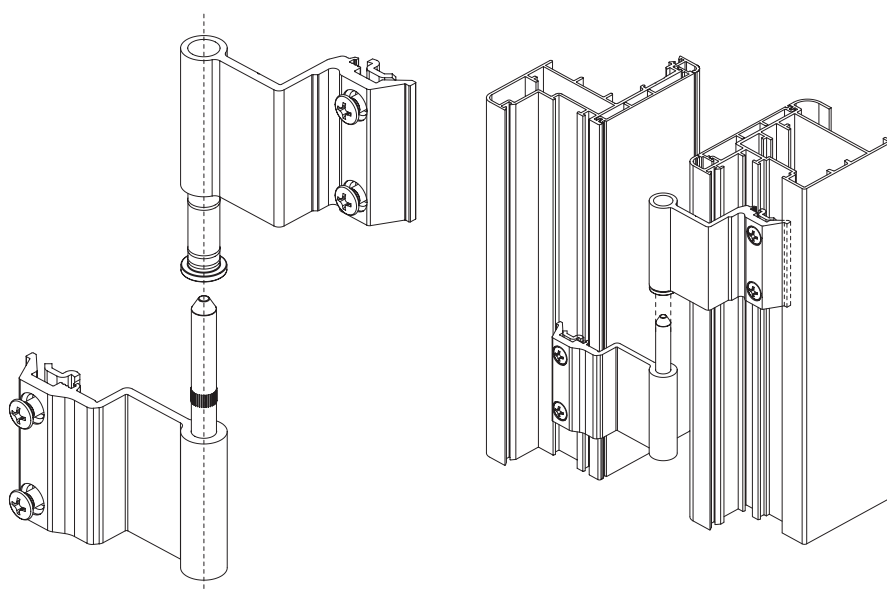

CERNIERA A COLLO LUNGO

Cerniera a collo lungo | Long-neck hinge
Paumelle decalee | Bisagra de cuerpo largo

Cerniera a collo allungato, adatte all'utilizzo su persiane ed infissi ad apertura esterna.
Portata:
Con 2 cerniere: 80 Kg
Con 3 cerniere: 90 Kg

Hinge with extended neck, suited to use on shutters and openings to the outside.
Load capacity:
With 2 hinges: 80 Kg
With 3 hinges: 90 Kg

Paumelle avec long cou, utilisable sur persiennes et châssis à ouverture extérieure.
Portée :
Avec 2 paumelles: 80 Kg
Avec 3 paumelles: 90 Kg

Bisagra de cuerpo alargado, adecuadas para el uso en mallorquina y cerramientos de apertura externa.
Soporta:
Con 2 bisagras: 80 kg
Con 3 bisagras: 90 kg

ART.	TUTTI ALL TOUS TODOS
Imballo Package Conditionnement Embalaje	50 PZ
Finiture disponibili Available finishes Finitions disponibles Acabados disponibles	1 2 3 4